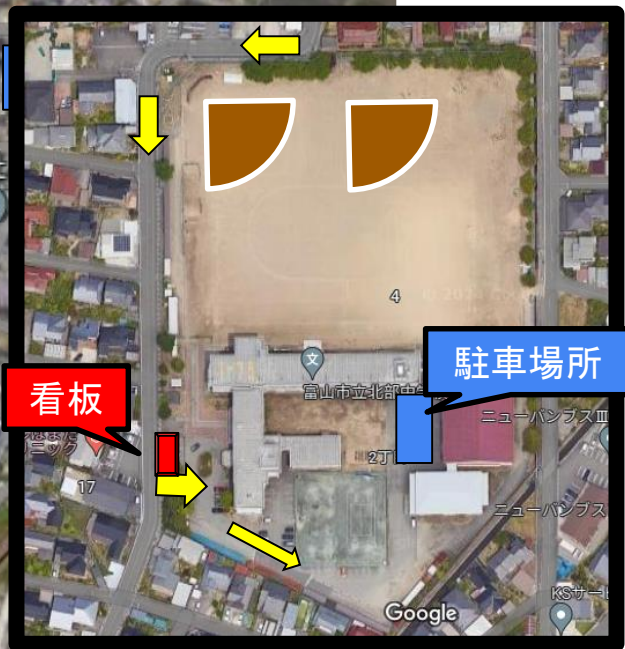

富山北部中学校

加古町

← バス (往路)

看板

駐車場所

中田一丁目

中田

東富山会場

正門(テニスコート横)横にある駐車場に停めてください。

和合中学校
和合運動広場

入口前の駐車場に停めてください。

← バス

北陸電力ソフトボール場・野球場

← バス

アライドマテリアルグラウンド

← バス