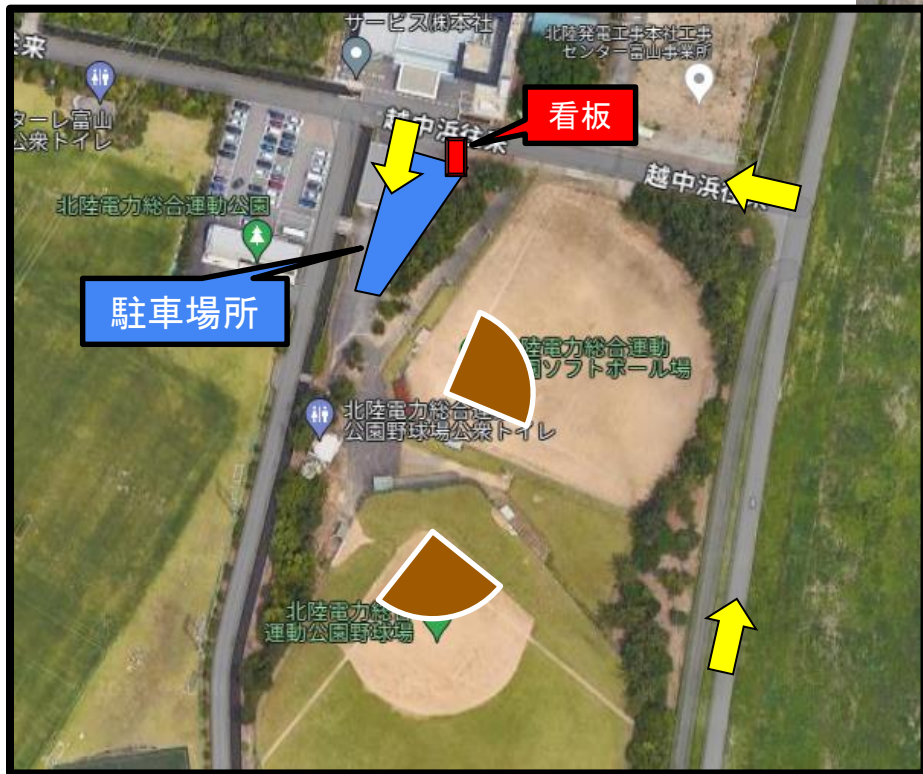

正門(テニスコート横)横にある駐車場に停めてください。

和合中学校
和合運動広場

入口前の駐車場に停めてください。

← バス

北陸電力ソフトボール場・野球場

← バス

アライドマテリアルグラウンド

← バス