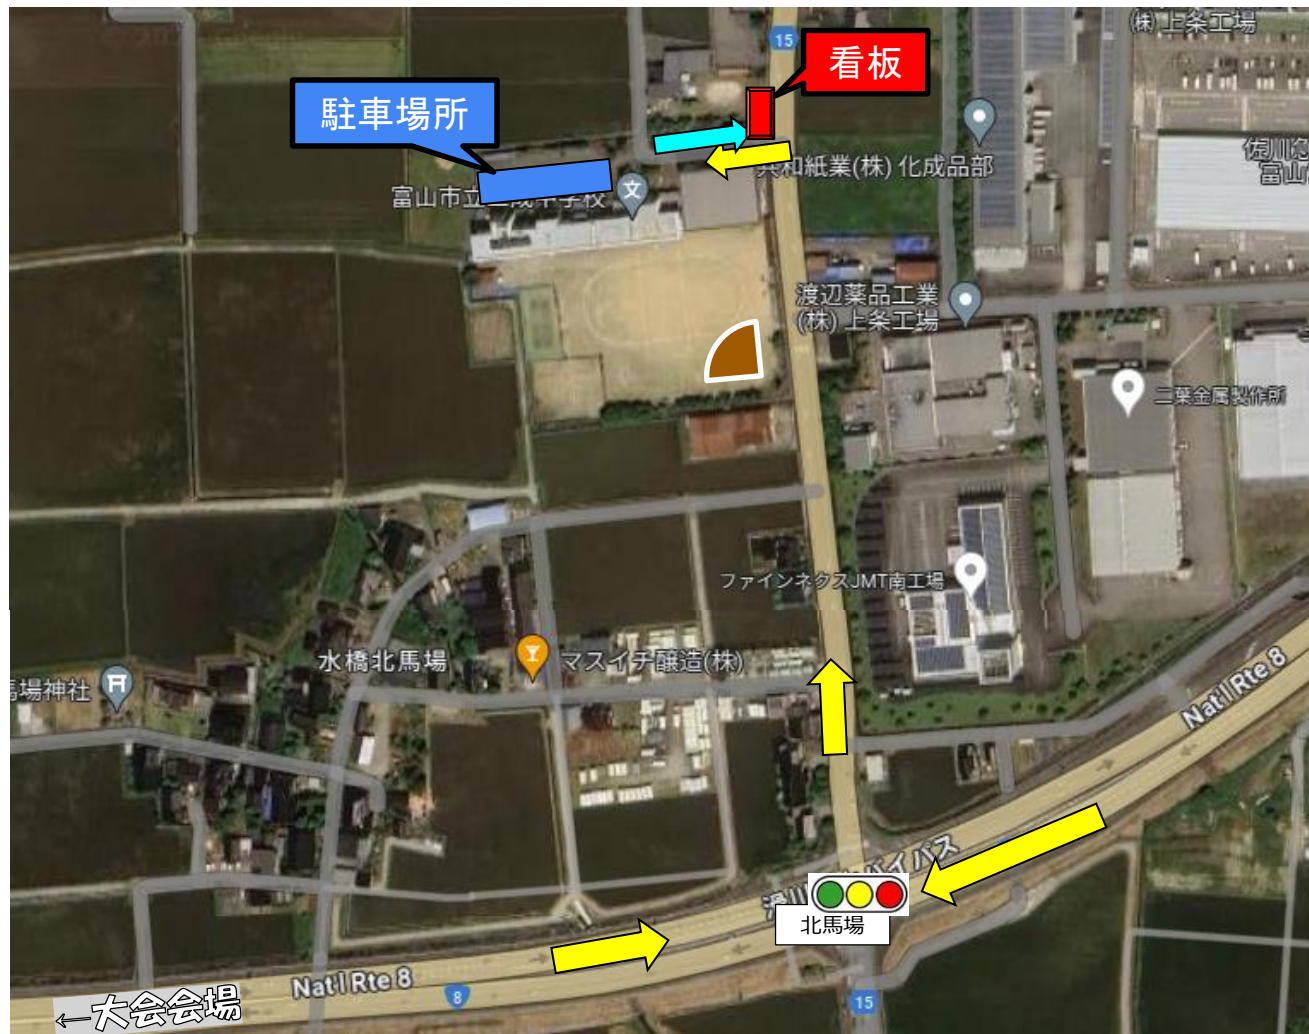

Google

172

水橋中学校

- ← バス
- ← 徒歩

三成中学校

バスが出入りできる入り口は一箇所しかありません。
道幅が狭いので、十分注意してください。

駐車ができない場合は、富山市民球場駐車場に移動させてください。

← バス
← バス (俣路)

正門(テニスコート横)横にある駐車場に停めてください。

和合中学校
和合運動広場

入口前の駐車場に停めてください。

← バス

北陸電力ソフトボール場・野球場

← バス

アライドマテリアルグラウンド

← バス