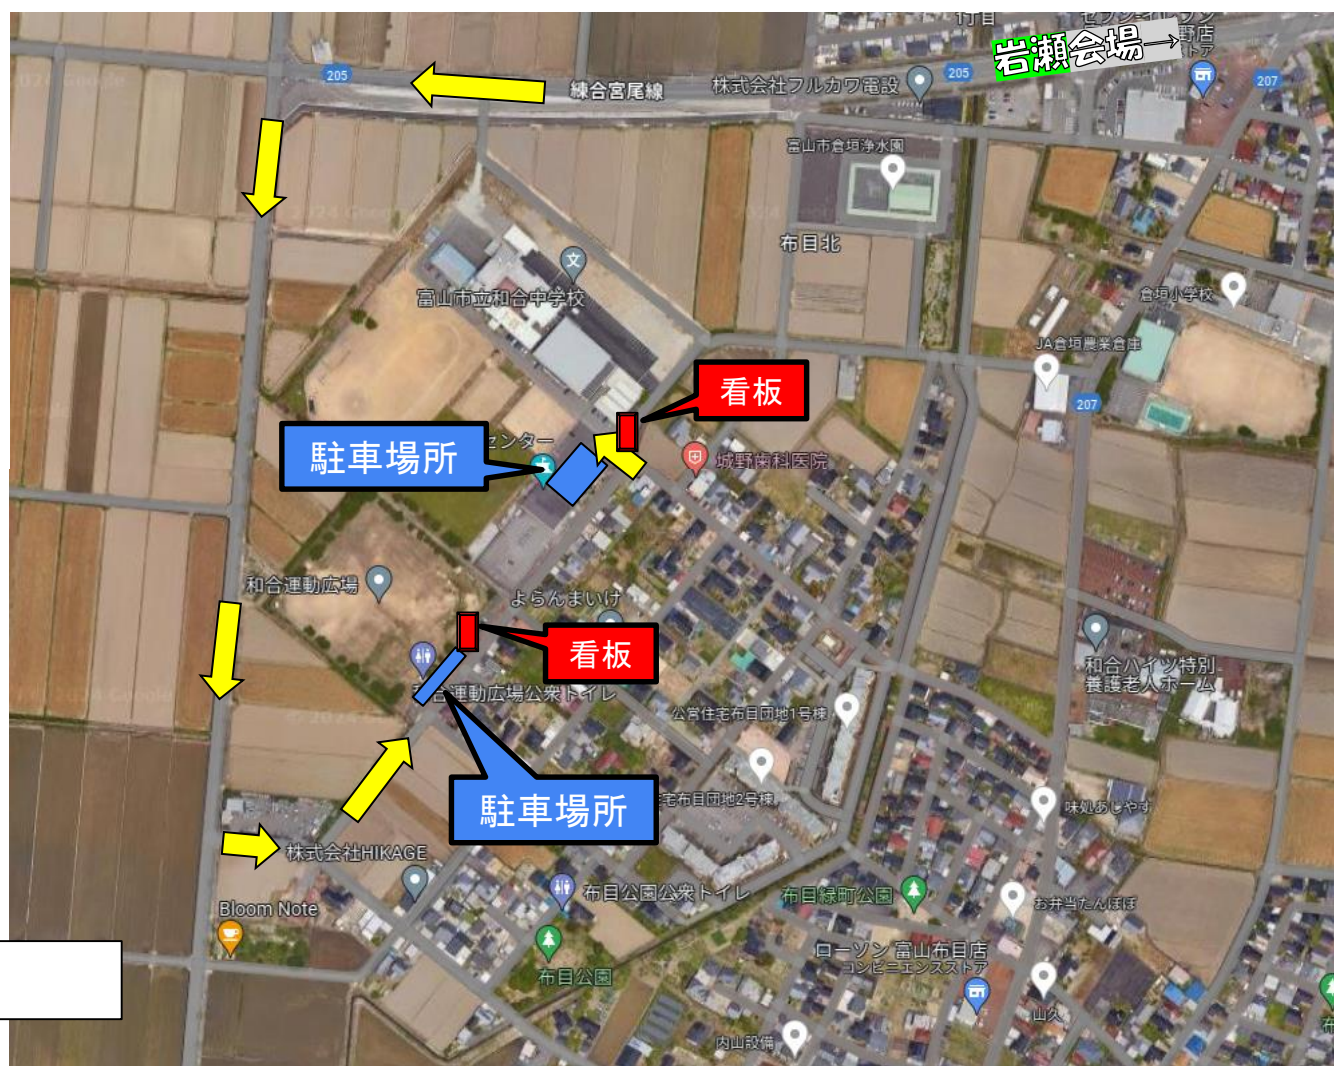

Google

172

水橋中学校

- ← バス
- ← 徒歩

三成中学校

バスが出入りできる入り口は一箇所しかありません。
道幅が狭いので、十分注意してください。

駐車ができない場合は、富山市民球場駐車場に移動させてください。

← バス
← バス (俣路)

正門(テニスコート横)横にある駐車場に停めてください。

和合中学校
和合運動広場

入口前の駐車場に停めてください。

← バス

北陸電力ソフトボール場・野球場

← バス

アライドマテリアルグラウンド

← バス