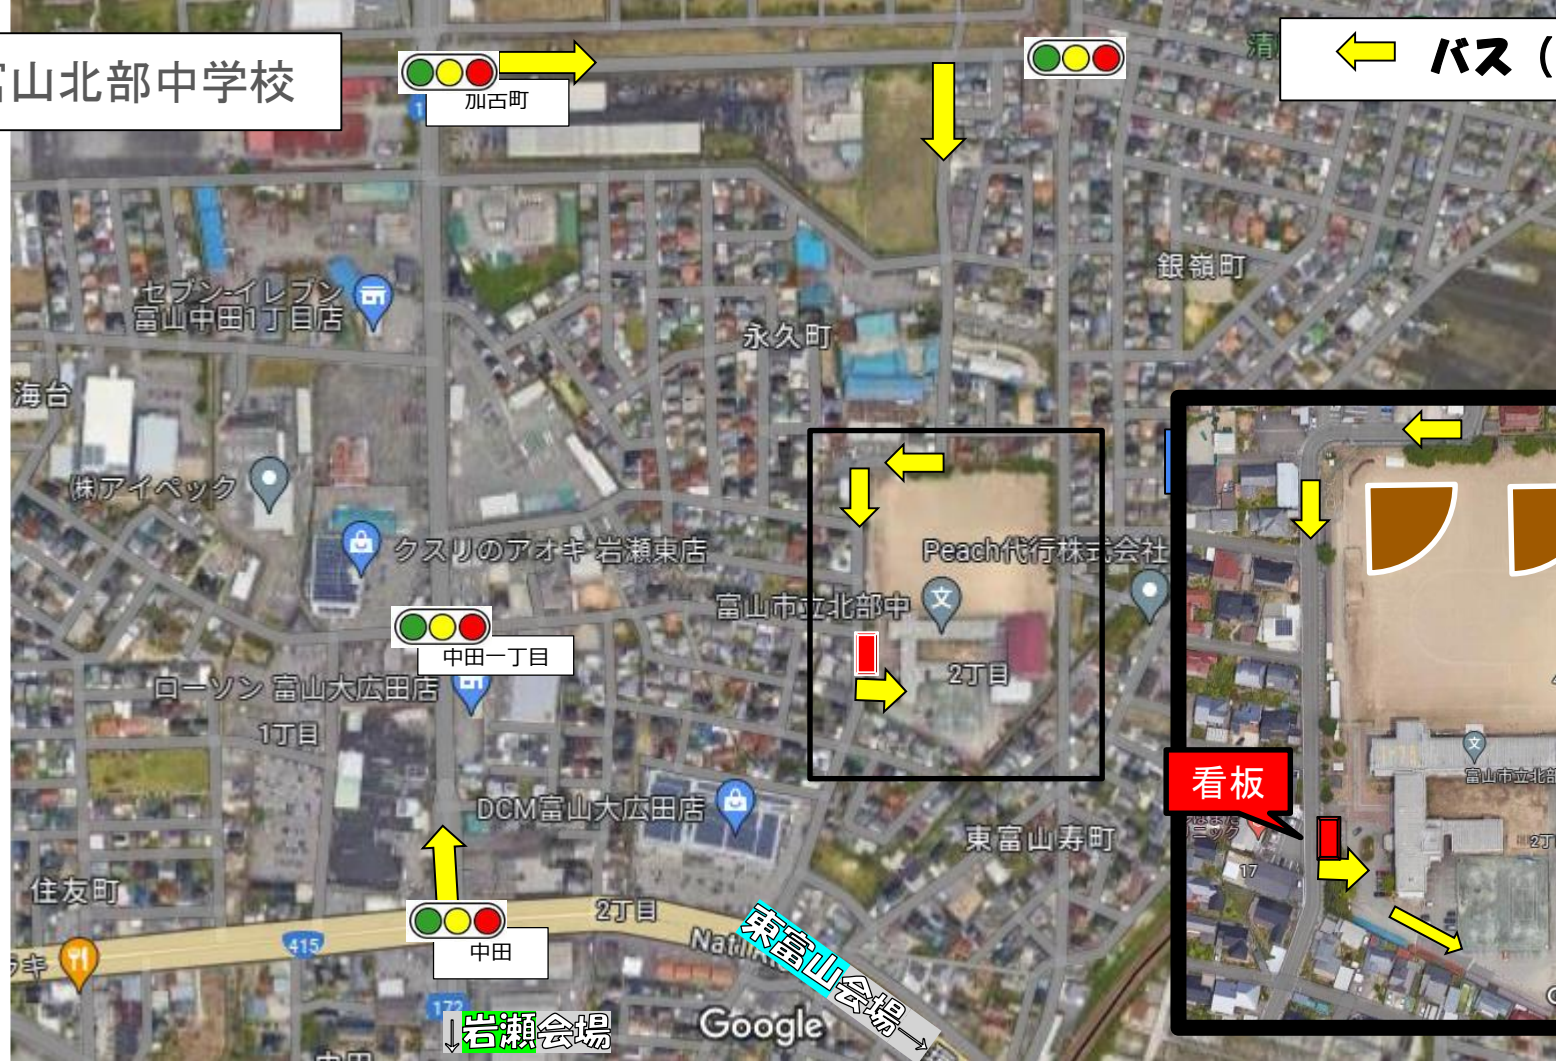

富山北部中学校

加古町

← バス (往路)

看板

駐車場所

中田一丁目

中田

東富山会場

岩瀬会場

セブン-イレブン
富山中田1丁目店

株アイベック

クスリのアオキ 岩瀬東店

ローソン 富山大広田店

DCM富山大広田店

Peach代行株式会社

富山市立北部中

奥田中学校前

窪本町

看板

駐車場所

奥田中学校横

バス

大塚山線

八幡田福荷線