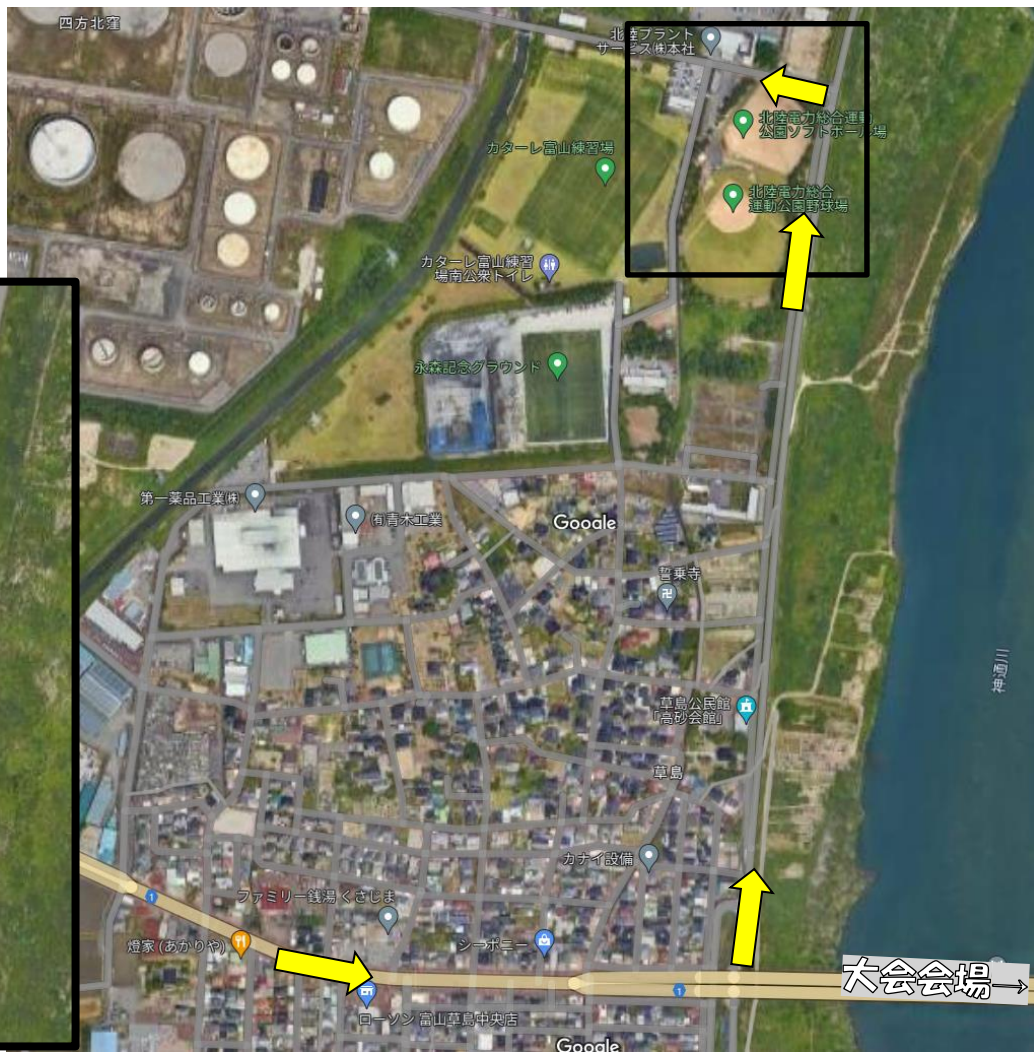

正門(テニスコート横)横にある駐車場に停めてください。

和合中学校
和合運動広場

入口前の駐車場に停めてください。

← バス

北陸電力ソフトボール場・野球場

← バス

アライドマテリアルグラウンド

← バス