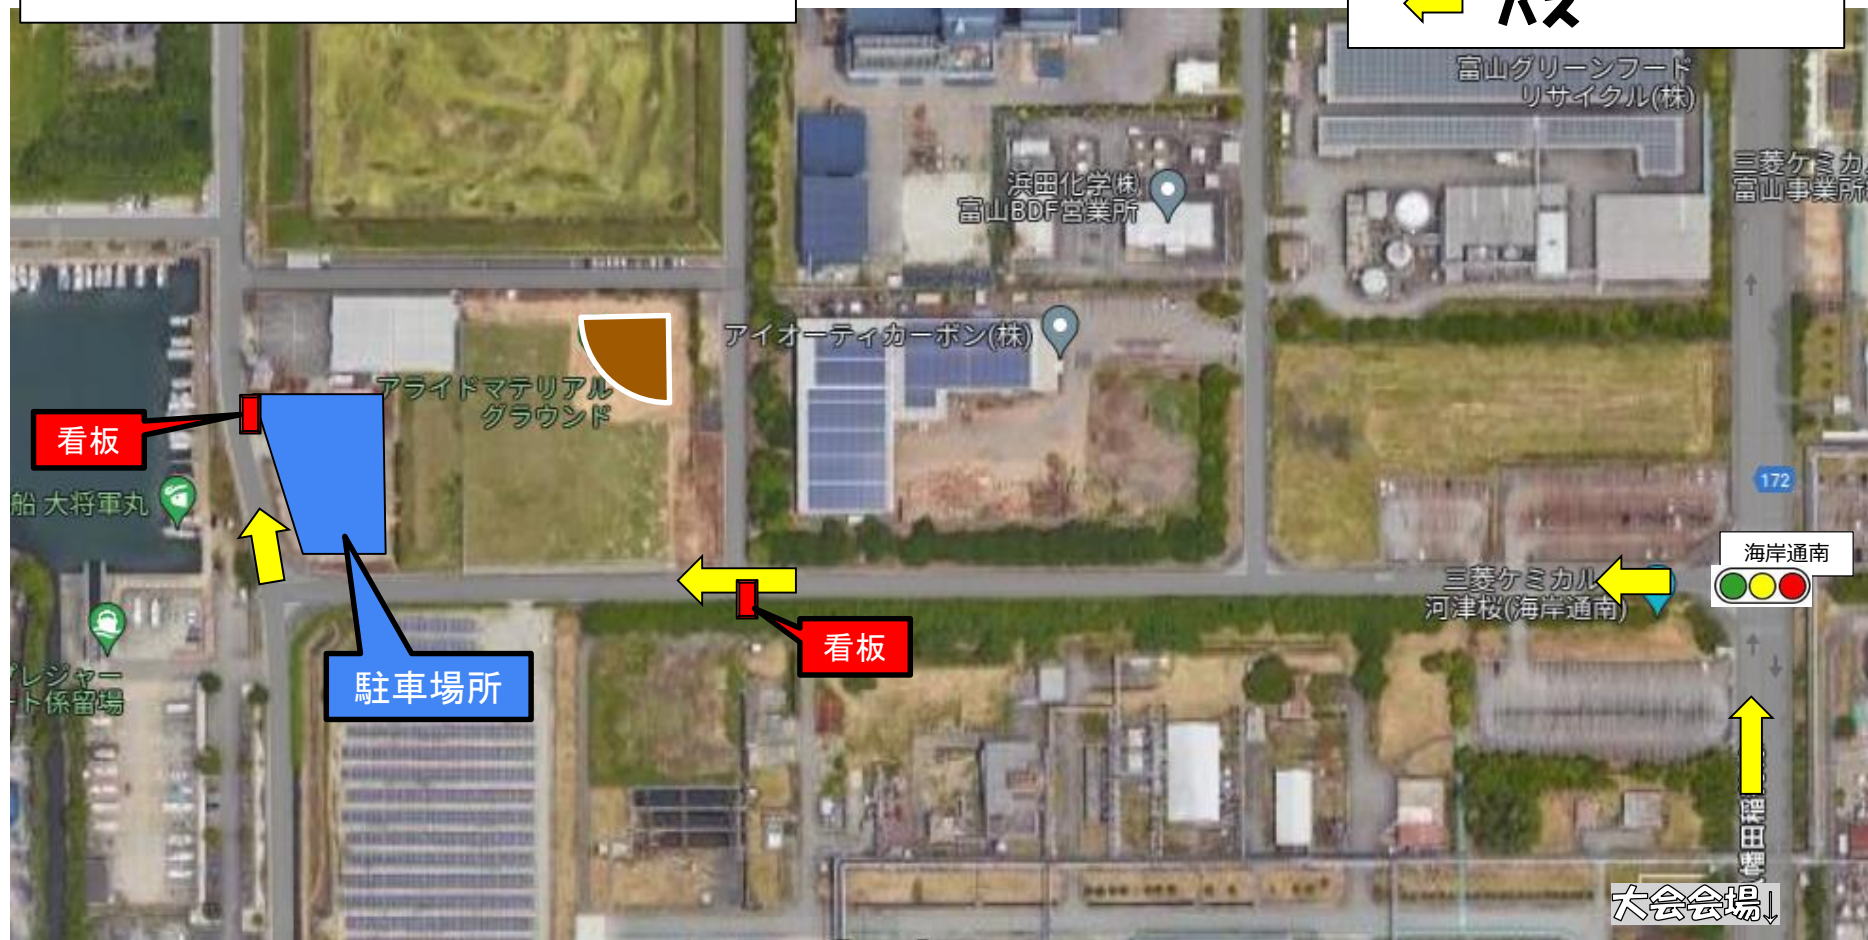

正門(テニスコート横)横にある駐車場に停めてください。

和合中学校
和合運動広場

入口前の駐車場に停めてください。

← バス

北陸電力ソフトボール場・野球場

← バス

アライドマテリアルグラウンド

← バス